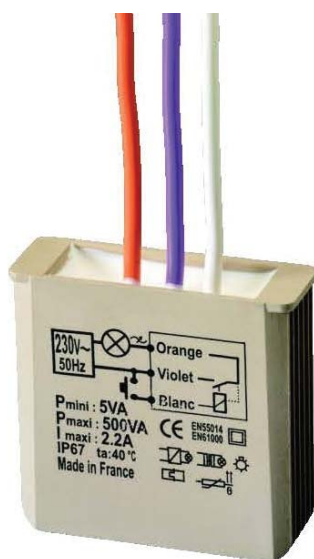

PROMOS

d'Automne

DU 1^{ER} OCTOBRE AU 15 NOVEMBRE 2018

MINI-VIDÉOSCOPE

Mini-vidéoscope portable avec caméra sur sonde 17 mm, caméra HD, 480x234Px, flexible 1m, rallonge en option.

Réf. TTBS050

149.90 €HT
~~185~~ €HT

Yokis

TÉLÉVARIATEUR INTELLIGENT MULTIFONCTIONS ENCASTRABLE 500W

S'installe en fond de boîte sur un câblage existant simple allumage ou va-et-vient.
Fonctionne avec les BP à voyant en rajoutant l'accessoire BV40.
Bobine numérique protégée en cas d'appui prolongé. Augmente la durée de vie des ampoules et des BP grâce à la fonction "soft start". Quatre appuis courts permettent une durée occasionnellement plus longue de 12 heures. Une extinction est toujours possible par simple appui sur le bouton-poussoir.
Micromodule intelligent : fonctions variateur / veilleuse / simulateur de présence / extinction automatique.