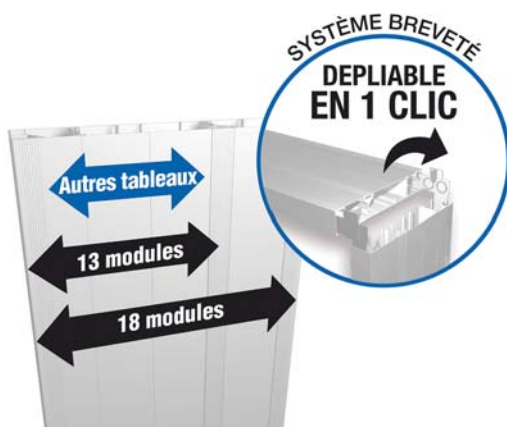

## GOULOTTE GTL PLIANTE

**MICHAUD**  
HABITAT ET RÉSEAU ÉLECTRIQUE

**83,00€HT**

Pack goutte GTL pliante 18 modules.  
La goutte mesure 2,50 m dépliée.  
Il est composé d'un socle, 1 cloison de 2x1,25m,  
2 brides multi-usages, 2 couvercles de 2x1,25m.  
Fixation directe des tableaux 13 ou 18 modules  
du marché. Plus pratique et rapide à installer  
grâce au nouveau système pliant sans pièce  
perdable. Brides multi-usages qui permettent  
le maintien des câbles en fond de goutte,  
le réglage de l'aplomb et la rigidité de la goutte.

## VIADIS 90X60 BA

**planet  
wattohm**

**12,75€HT**

Goulotte 90 x 60 mm en PVC, profondeur 60 mm,  
couleur Blanc Artic. La solution à tous les besoins  
de distribution dans l'habitat et le tertiaire.  
Toute la gamme de goulottes de distribution  
Viadis est dotée d'un concept unique  
de retenue de câbles intégrée.