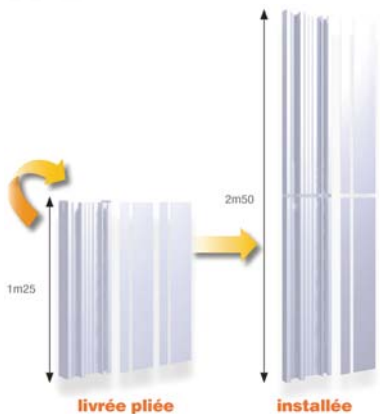

## GOULOTTE GTL PLIANTE

**MICHAUD**  
HABITAT ET RÉSEAU ÉLECTRIQUE

**83,00€HT**

Pack goutte GTL pliante 18 modules.  
La goutte mesure 2,50 m dépliée.  
Il est composé d'un socle, 1 cloison de 2x1,25m,  
2 brides multi-usages, 2 couvercles de 2x1,25m.  
Fixation directe des tableaux 13 ou 18 modules  
du marché. Plus pratique et rapide à installer  
grâce au nouveau système pliant sans pièce  
perdable. Brides multi-usages qui permettent  
le maintien des câbles en fond de goutte,  
le réglage de l'aplomb et la rigidité de la goutte.

## VIADIS 90X60 BA

**planet  
wattohm**

**12,75€HT**

Goulotte 90 x 60 mm en PVC, profondeur 60 mm,  
couleur Blanc Artic. La solution à tous les besoins  
de distribution dans l'habitat et le tertiaire.  
Toute la gamme de goulottes de distribution  
Viadis est dotée d'un concept unique  
de retenue de câbles intégrée.