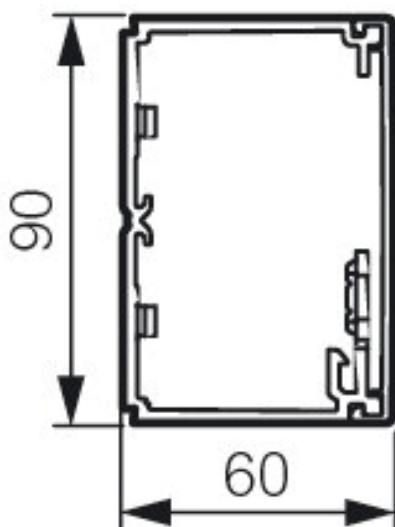

## GOULOTTE GTL PLIANTE

**MICHAUD**  
HABITAT ET RÉSEAU ÉLECTRIQUE

**83,00€HT**

Pack goutte GTL pliante 18 modules.  
La goutte mesure 2,50 m dépliée.  
Il est composé d'un socle, 1 cloison de 2x1,25m,  
2 brides multi-usages, 2 couvercles de 2x1,25m.  
Fixation directe des tableaux 13 ou 18 modules  
du marché. Plus pratique et rapide à installer  
grâce au nouveau système pliant sans pièce  
perdable. Brides multi-usages qui permettent  
le maintien des câbles en fond de goutte,  
le réglage de l'aplomb et la rigidité de la goutte.

## VIADIS 90X60 BA

**planet  
wattohm**

**12,75€HT**

Goulotte 90 x 60 mm en PVC, profondeur 60 mm,  
couleur Blanc Artic. La solution à tous les besoins  
de distribution dans l'habitat et le tertiaire.  
Toute la gamme de goulottes de distribution  
Viadis est dotée d'un concept unique  
de retenue de câbles intégrée.